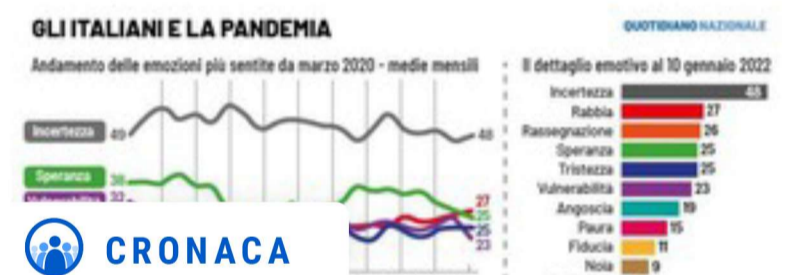

Covid, Italia bloccata e ricoveri gonfiati. Ecco perché serve il

CATEGORIE

Contatti
Lavora con noi
Concorsi

ABBONAMENTI

Digitale
Cartaceo
Offerte promozionali

PUBBLICITÀ

Speed ADV
Network
Annunci
Aste E Gare
Codici Sconto